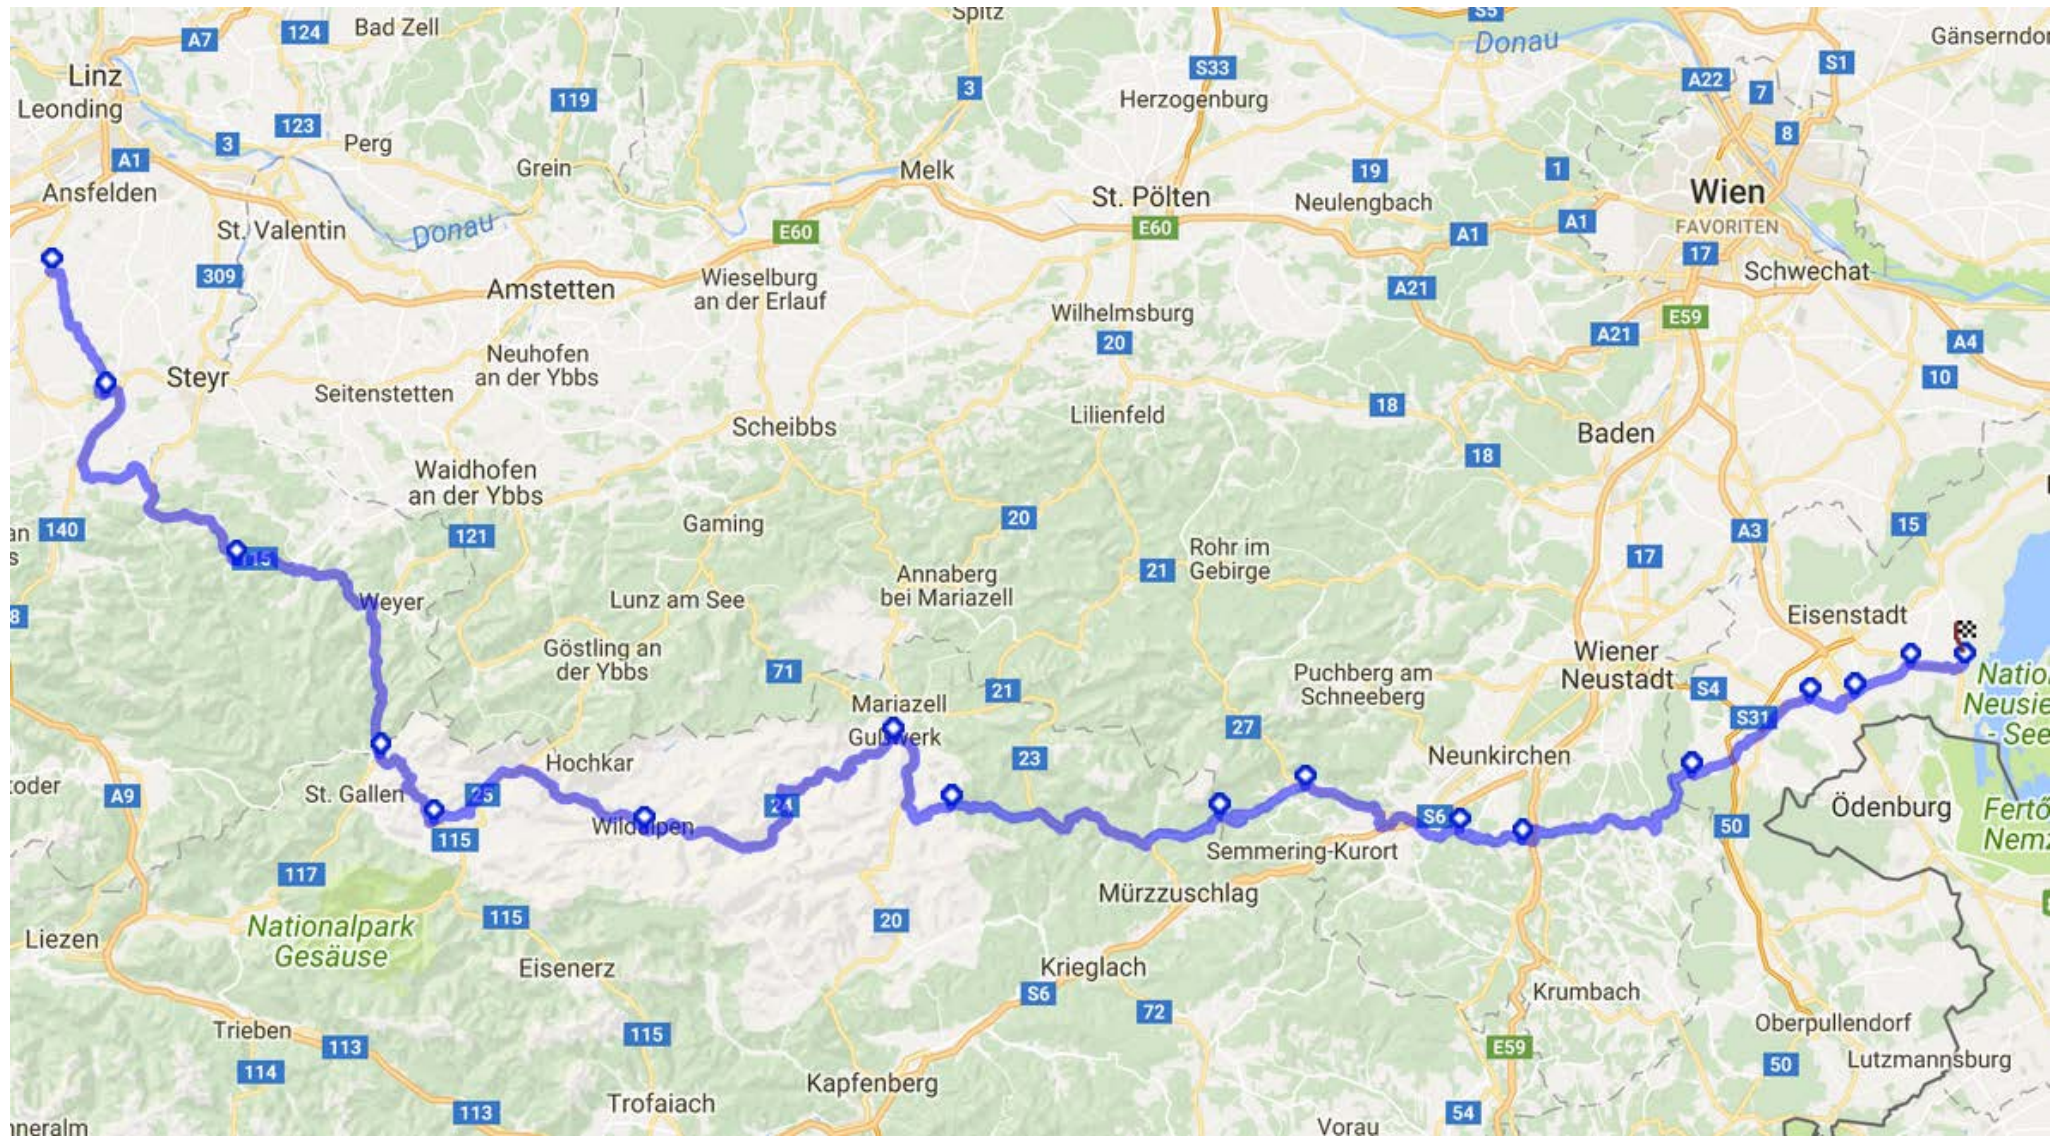

Adi Resl – Gedächtnisfahrt: Neuhofen/Krems – Sierning – Reichraming – Altenmarkt – Großreifling – Wildalpen – Gußwerk – Niederalpl – Preiner Gscheid
Reichenau/Rax – Gloggnitz – Warth – Thernberg – **Burg Forchtenstein** – Antau – Siegendorf – St. Margarethen – **Rust ***Hotel-Sifkovits** - ca. 303 km

MotoPlaner-Download: <http://tinyurl.com/ychwrcnc>